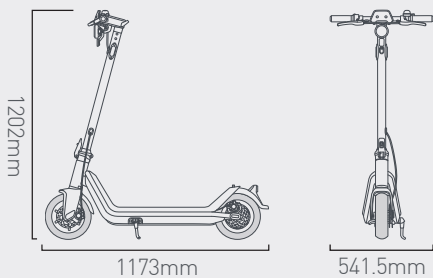

# NIU KICK SCOOTER - Pro

APP 24/7

NIU ENERGY™ - BATERÍA DE LITIO

MOTOR NIU

**25** KM/H

VELOCIDAD MÁXIMA

**50** KM

AUTONOMÍA

## RESUMEN

Color

Dimensiones plegado

1173\*504\*541.5mm

Edad mínima

14 años

Peso máximo del conductor

100kg

Peso del vehículo (Inc. batería)

20kg

Mecanismo de plegado

Plegado fácil en 2 pasos

## NEUMÁTICOS

Tipo de llanta

Neumático sin cámara

Tamaño delantero/trasero

65/65-6