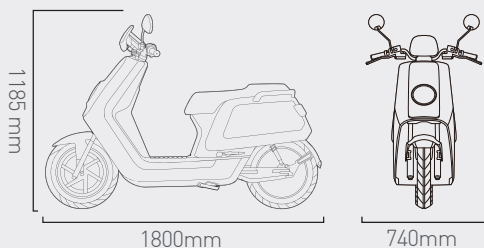

APP 24/7

NIU ENERGY™ - BATERÍAS DE LITIO EXTRAÍBLES

MOTOR BOSCH

70 KM/H

VELOCIDAD MÁXIMA

60-90 KM

AUTONOMÍA

5 - 7 H

TIEMPO DE CARGA
(2 BATERÍAS)

3500 W

POTENCIA CONTINUA

RESUMEN

Colores	
Peso (batería incluida)	110Kg
Neumático delantero	90/90-12
Neumático trasero	120/70-12
Altura del asiento	790mm
Ocupantes	1
Velocidad	70km/h

HIGHLIGHTS

Potencia máxima durante 30 mins	3500W
Potencia nominal	3000W
Freno delantero	Disco hidráulico 220mm (CBS)
Freno trasero	Disco hidráulico 180mm (CBS)
Peso pack de batería extraíble	11Kg x 2
Tiempo de carga	5 horas (26Ah) / 7 horas (35Ah)
Voltaje	60V
Célula de batería	18650 ion de litio
Puerto de carga USB	SÍ
Marca del motor	Bosch GmbH
Capacidad de carga (vehículo + pasajeros + carga)	269Kg